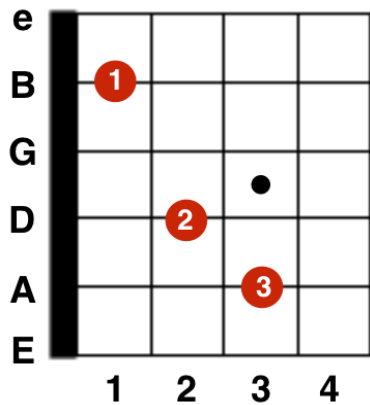

BEYONCE HALO

Intro / Instrumentaal

1 2 3 4 1 2 3 4 1 2 3 4 1 2 3 4
| G | A- | E- | C |
| G | A- | E- | C |

Couplet 2x

| G | A- | E- | C |
| G | A- | E- | C |

Pre-Chorus

| G | A- | E- | C |
| G | A- | E- | C |

Outro / Instrumentaal

| Drums | Drums |

BEYONCE
HALO
 VEREENVOUDIGD
 TOONSOORT: G
 AKKOORDEN GITAREN

G(majeur)

Emineur

C(majeur)

Amineur

G

E

C

A

BEYONCE
HALO
VEREENVOUDIGD
TOONSOORT: G
PIANO

G(majeur)

G(majeur)

Emineur

Emineur