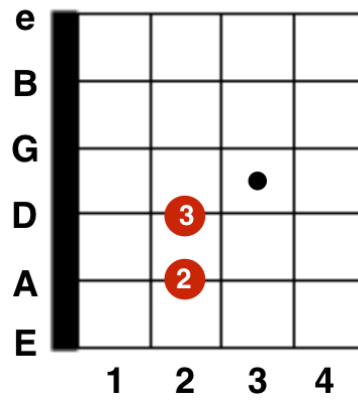

BEYONCE HALO

Intro / Instrumentaal

1 2 3 4 1 2 3 4 1 2 3 4 1 2 3 4
| G | A- | E- | C |
| G | A- | E- | C |

Couplet 2x

| G | A- | E- | C |
| G | A- | E- | C |

Pre-Chorus

| G | A- | E- | C |
| G | A- | E- | C |

Outro / Instrumentaal

| Drums | Drums |

BEYONCE
HALO
 VEREENVOUDIGD
 TOONSOORT: G
 AKKOORDEN GITAREN

G(majeur)

Emineur

C(majeur)

Amineur

G

E

C

A

BEYONCE
HALO
VEREENVOUDIGD
TOONSOORT: G
PIANO

G(majeur)

G(majeur)

Emineur

Emineur