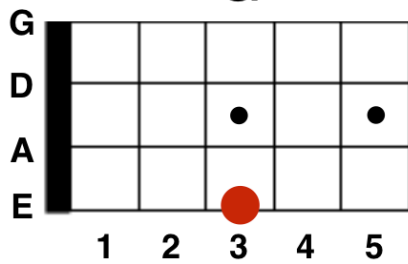

BEYONCE HALO

Intro / Instrumentaal

1 2 3 4 1 2 3 4 1 2 3 4 1 2 3 4
| G | A- | E- | C |
| G | A- | E- | C |

Couplet 2x

| G | A- | E- | C |
| G | A- | E- | C |

Pre-Chorus

| G | A- | E- | C |
| G | A- | E- | C |

Outro / Instrumentaal

| Drums | Drums |

BEYONCE
HALO
 VEREENVOUDIGD
 TOONSOORT: G
 AKKOORDEN GITAREN

G(majeur)

Emineur

C(majeur)

Amineur

G

E

C

A

BEYONCE
HALO
VEREENVOUDIGD
TOONSOORT: G
PIANO

G(majeur)

G(majeur)

Emineur

Emineur