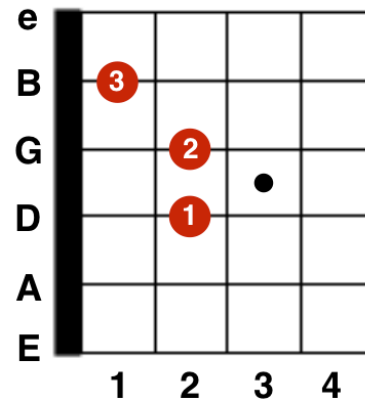

BEYONCE HALO

Intro / Instrumentaal

1 2 3 4 1 2 3 4 1 2 3 4 1 2 3 4
| G | A- | E- | C |
| G | A- | E- | C |

Couplet 2x

| G | A- | E- | C |
| G | A- | E- | C |

Pre-Chorus

| G | A- | E- | C |
| G | A- | E- | C |

Outro / Instrumentaal

| Drums | Drums |

BEYONCE
HALO
 VEREENVOUDIGD
 TOONSOORT: G
 AKKOORDEN GITAREN

G(majeur)

Emineur

C(majeur)

Amineur

G

E

C

A

BEYONCE
HALO
VEREENVOUDIGD
TOONSOORT: G
PIANO

G(majeur)

G(majeur)

Emineur

Emineur